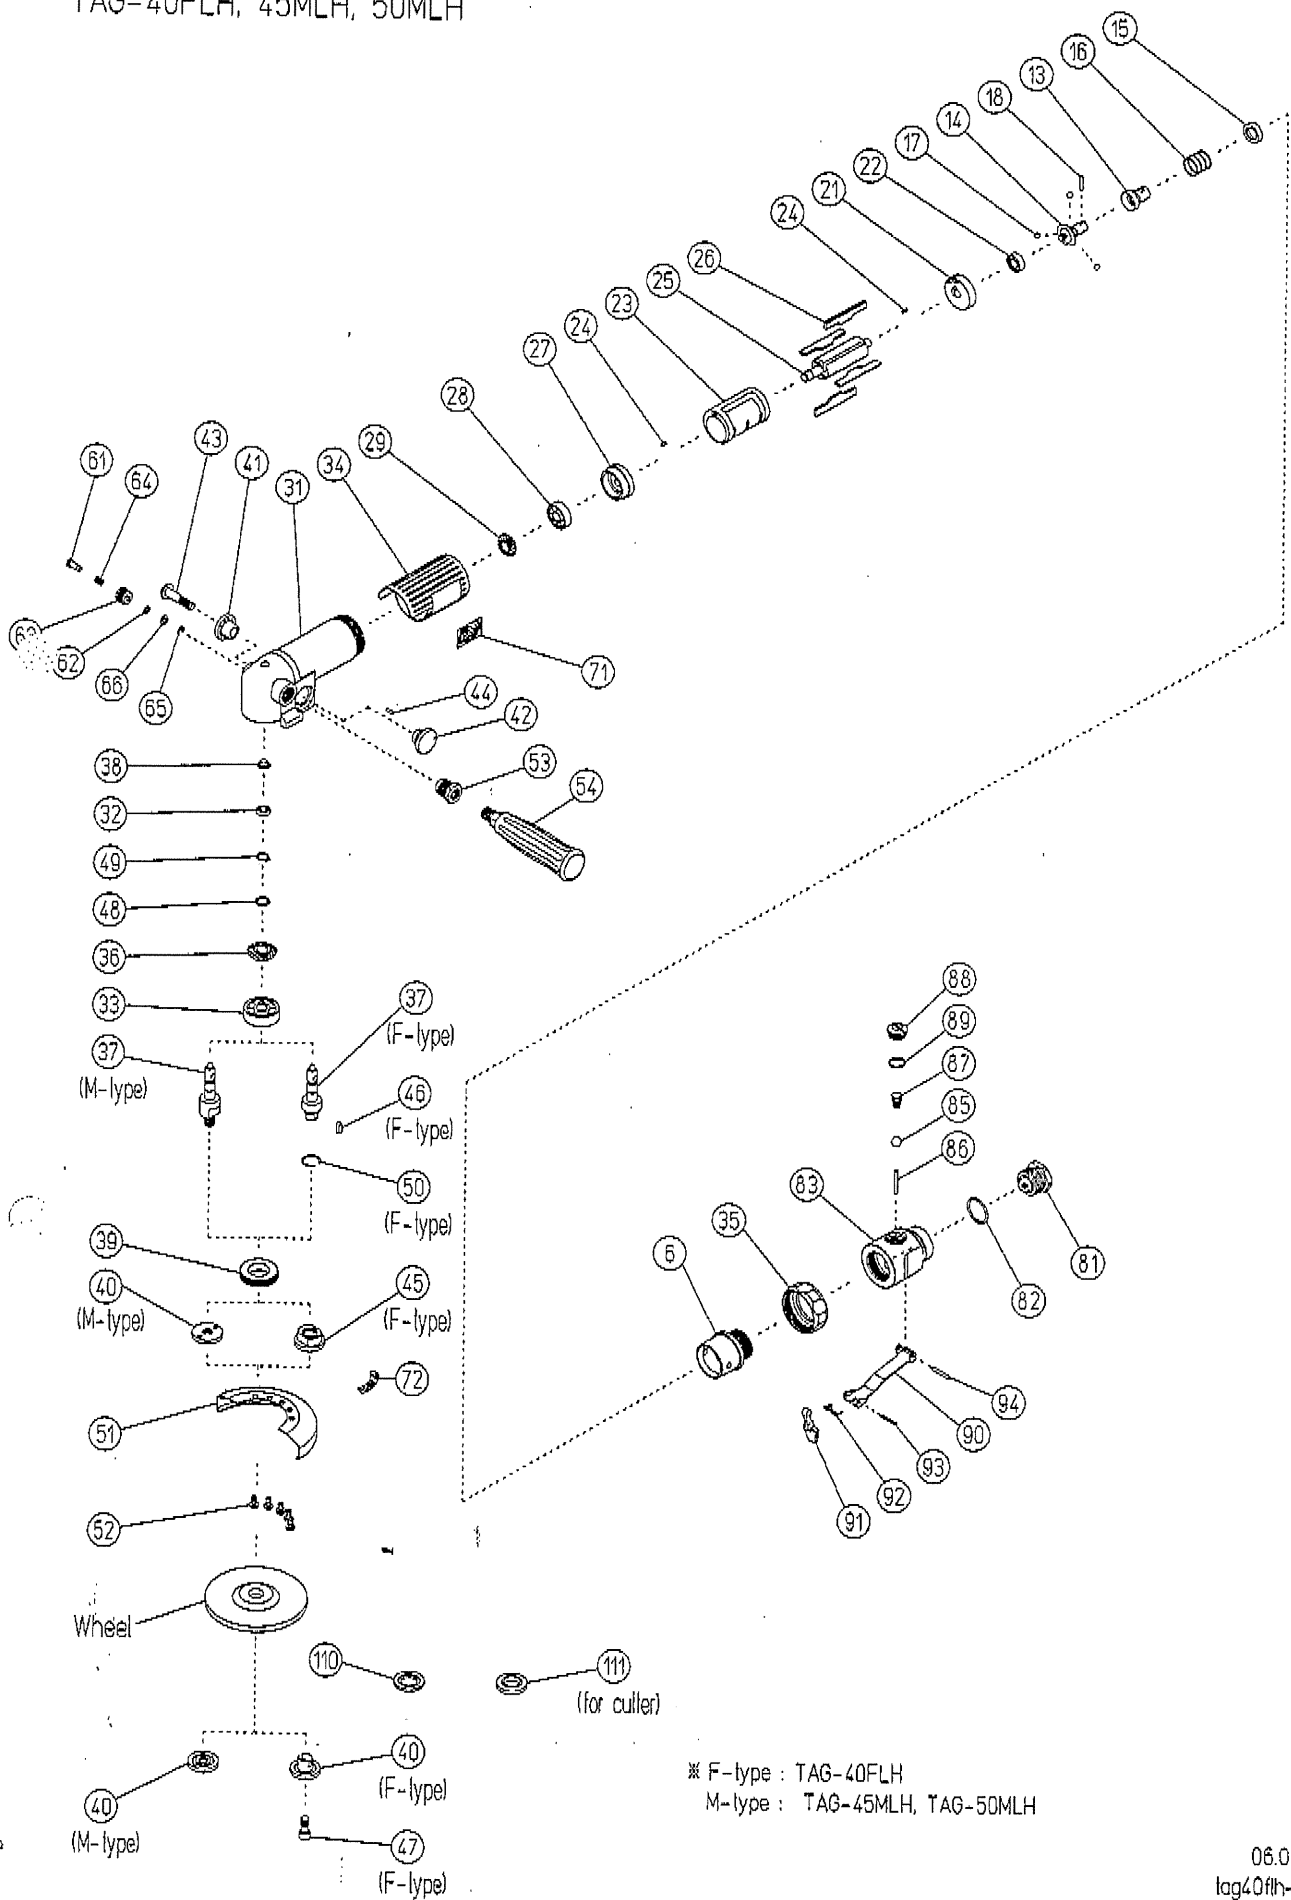

TAG-40FLH, 45MLH, 50MLH

※ F-type : TAG-40FLH
 M-type : TAG-45MLH, TAG-50MLH

Parts List

Symbol No.	Parts No.	Description	Q'ty Req.		
			TAG-40FLH	TAG-45MLH	TAG-50MLH
006	420571A10	Case Cap	1	1	1
013	420576L60	Governor Valve	1	1	1
014	420576M00	Governor Body	1	1	1
015	420576L30	Pin Stopper	1	1	1
016	130802205	Spring 18X19.5X1.2	1	1	1
	130802352	Spring 18X14.5X1.2	—	—	—
017	130502014	Steel Ball 7/32(5.56mm)	3	3	3
018	130400301	Needle Roller 3X15.8 F	1	1	1
021	420576C80	Rear Plate	1	1	1
022	130103098	Ball Bearing 698ZZ	1	1	1
023	420576D50	Cylinder	1	1	1
024	130602106	Spring Pin 2.5X6	1	1	1
025	420576E00	Rotor	2	2	2
026	137101031	Vane	1	1	1
027	420576E80	Front Plate	4	4	4
028	130103029	Ball Bearing 629ZZ	1	1	1
029	420576M60	Pinion Gear	1	1	1
031	420571A00	Case	1	1	1
032	130103095	Ball Bearing 695ZZ	1	1	1
033	130112001	Ball Bearing 6300ZZ	1	1	1
034	136802014	Grip Rubber	1	1	1
035	420571A50	Case Nut	1	1	1
036	420578M50	Bevel Gear	1	1	1
037	420577M41	Bevel Gear Shaft	1	—	—
	420580M40	Bevel Gear Shaft	—	—	—
038	420576N00	Upper Cap	1	1	1
039	420576G10	Bearing Nut	1	1	1
040	420577171	Wheel Ring	1	—	—
	420580H00	Wheel Ring	—	2	2
041	420576300	Muffler A	1	1	1
042	420576310	Muffler B	1	1	1
043	131908035	Hex.Socket Button Screw M8X35	1	1	1
044	130406023	Parallel Pin A2.5X8 (M6)Q	1	1	1
045	420577H51	Wheel Carrier	1	—	—
046	130410200	Parallel Key 4X4X12	1	—	—
047	131708020	Hex.Socket Head Cap Screw M8X20	1	—	—
048	420576550	Washer	1	1	1
049	130302010	Retaining Ring C-Type S-10	1	1	1
050	130802350	Stopper Ring	1	—	—
051	420576U00	Wheel Cover	1	—	—
	420580U00	Wheel Cover	—	1	—
	420583U00	Wheel Cover	—	—	1
052	132405010	Cross Recessed Head Screw M5X10	5	5	5
053	420406A20	Case Bushing	1	1	1
061	420576360	Stopper Pin	1	1	1
062	131103003	O-Ring S-5	1	1	1
063	420576370	Stopper Pin Cage	1	1	1
064	130802208	Stopper Pin Spring 6X7(0.5)	1	1	1
065	130303004	Retaining Ring E-Type E-4	1	1	1
066	131309005	Washer M5	1	1	1
071	137302058	Name Plate	1	—	—
	137302063	Name Plate	—	1	—
	137302064	Name Plate	—	—	1
072	137302012	Wheel Cover Name Plate	1	—	—
	137302032	Wheel Cover Name Plate	—	1	—
	137302033	Wheel Cover Name Plate	—	—	1
081	420571N5B	Air Inlet PT CP	1	1	1
082	131103019	O-Ring S-24	1	1	1
083	420571C00	Valve Body	1	1	1
085	130505028	Rubber Ball 7/16	1	1	1
086	130400302	Needle Roller 3X27.8 A	1	1	1
087	130802202	Valve Spring	1	1	1
088	420420B40	Valve Cap	1	1	1
089	131103012	O-Ring S-14	1	1	1
090	420591B50	Lever	1	1	1
091	420591B60	Stopper	1	1	1
092	130810004	Coil Spring	1	1	1
093	130602020	Spring Pin 2X20	1	1	1
094	130603022	Spring Pin 3X22	1	1	1
110	420571H10	Wheel Ring Washer	1	—	—
	420580H10	Wheel Ring Washer	—	1	—
111	420571G90	Wheel Ring Washer (Cutter)	1	—	—
Accessories	134004014	Combination Open Ended Spanner 14X19	1	1	1
Accessories	130802147	Wheel Carrier Socket Bar	—	1	1
Accessories	134001006	Hexagonal Wrench HEX 6	1	—	—
Accessories	137521004	Oil	1	1	1